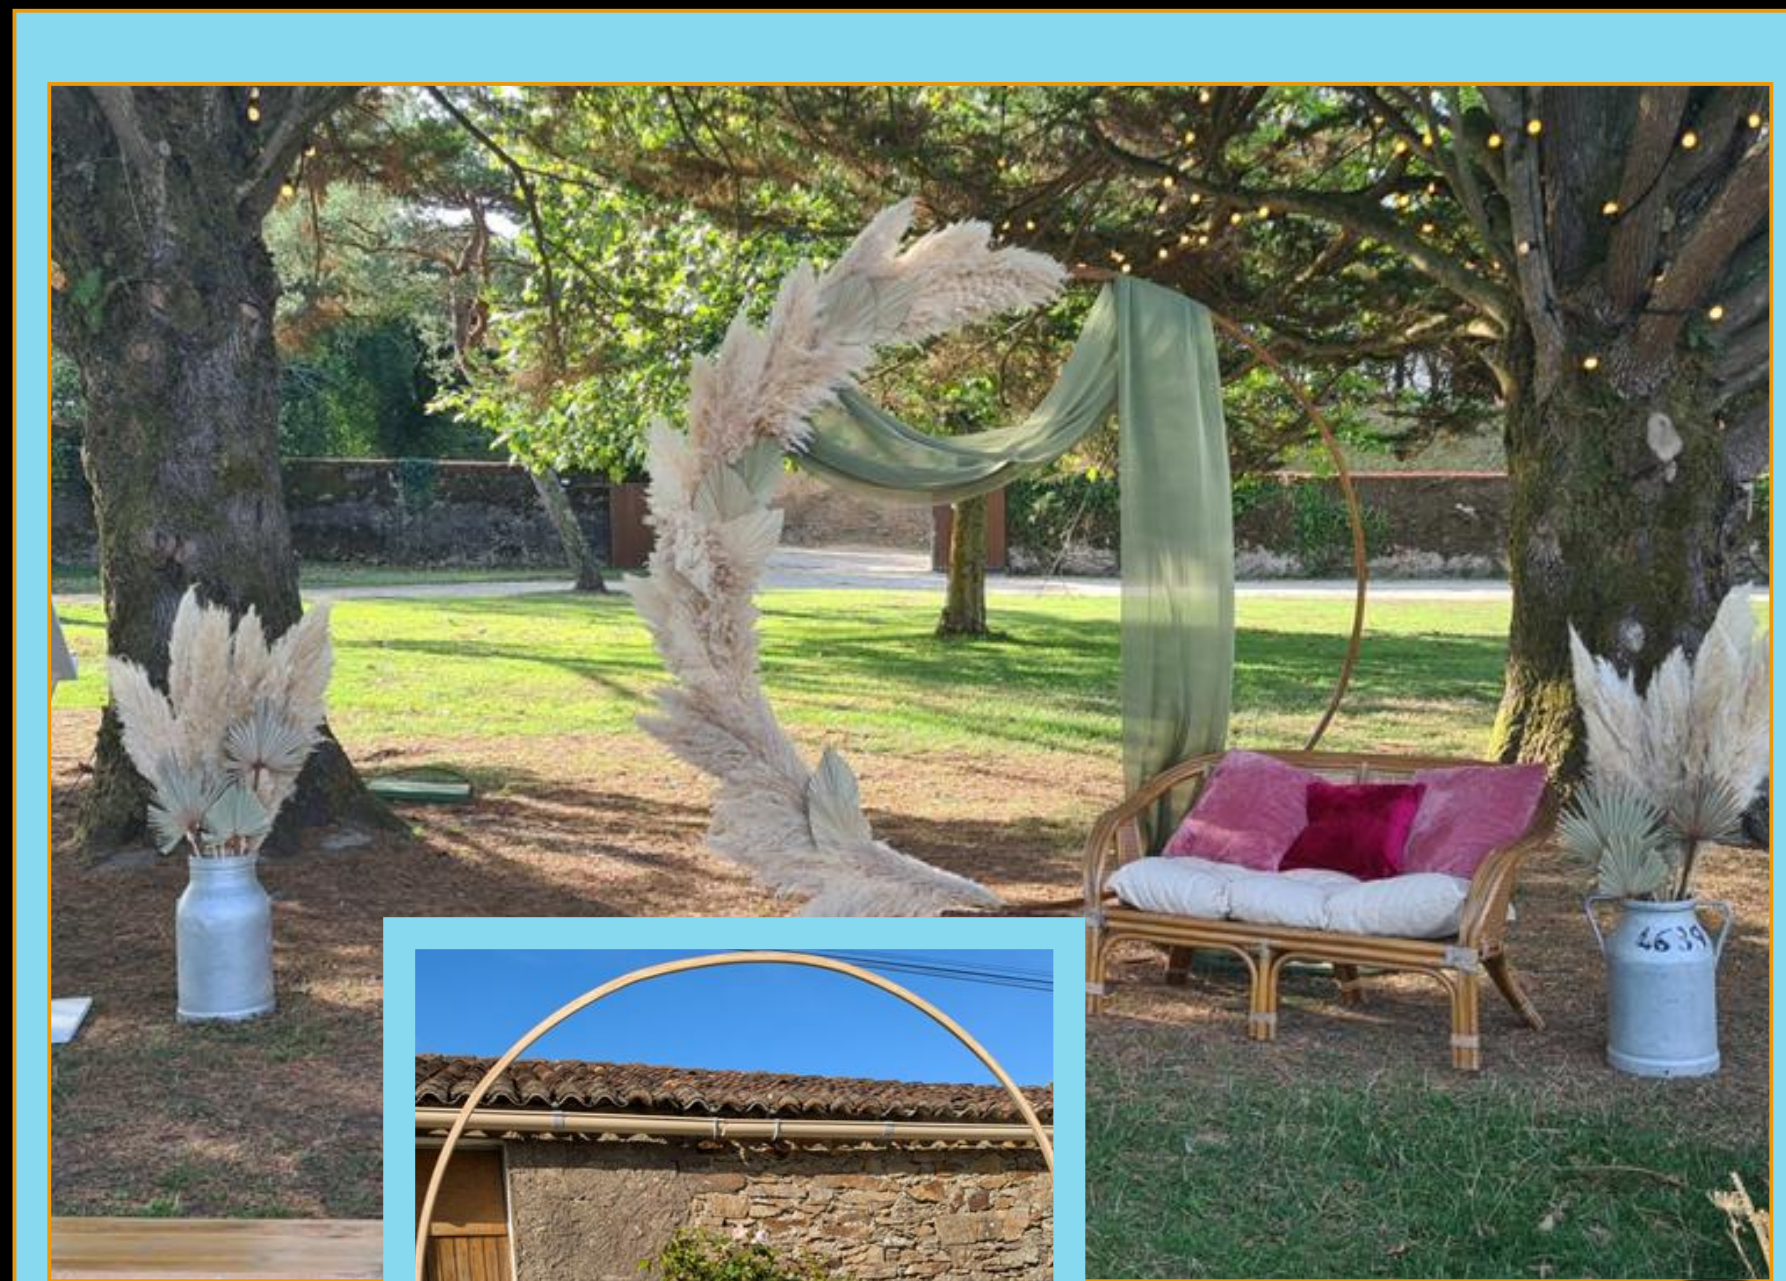

## ARCHE RONDE

de 2,20 m de diamètre, que je peux habiller à votre image : pampas, décorations assorties à votre thème et voile décliné dans la teinte qui vous ressemble.

**80 € l'arche seule**  
**140 € avec décoration légère**